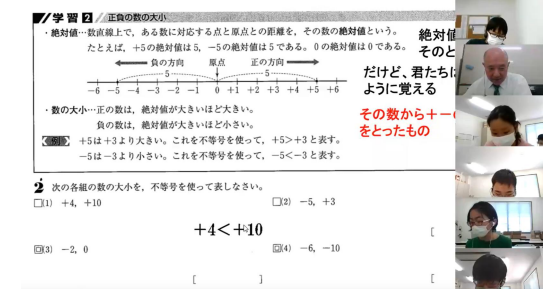

★東進中学NET受講日は、金曜日または土曜日です。

<受講料など>

- 英・数受講: 1月以降月額19,800円(税込)
- 単科(英または数)受講: 月額11,000円(税込)
- ★冬期講習代(16,500円)は別途頂戴いたします。
- ◎12月分は無料招待期間とし、授業料は必要ございません。

<申込方法>

下の申込書を各教室担当者までご提出願います。

●頑張る皆さんをとことん応援します。すべてのお問い合わせ・資料請求・お申込はフリーダイヤルまで。お気軽にどうぞ。

◆頑張る皆さんをとことん応援します。

佐久・野沢北・中軽井沢・小諸・上田中央

進学塾ヨダゼミ

本部: 佐久市岩村田1275-33

0120-820-840

<http://www.yodazemi.com>

東進衛星予備校 岩村田駅前校
野沢北高前校
上田海野町校

東進とセサミだから、楽しくて本格的。
東進こども英語塾

岩村田教室 0267-88-7760
野沢北教室 0267-88-8911

きりとりせん

中学準備講座申込書

生徒氏名		在籍教室	教室
保護者名		電話番号 ( )-	-
希望クラス (○印)	応用クラス 基礎クラス	備考