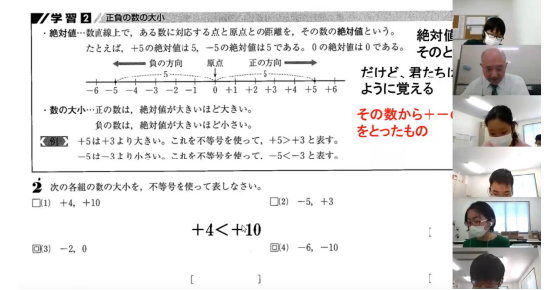

★東進中学NET受講日は、水曜日または土曜日です。

<受講料など>

- 英・数受講: 1月以降月額19,800円(税込)
- 単科(英または数)受講: 月額11,000円(税込)
- ★冬期講習代(16,500円)は別途頂戴いたします。
- ◎12月分は無料招待期間とし、授業料は必要ございません。

<申込方法>

下の申込書を各教室担当者までご提出願います。

●頑張る皆さんをとことん応援します。すべてのお問い合わせ・資料請求・お申込はフリーダイヤルまで。お気軽にどうぞ。

◆頑張る皆さんをとことん応援します。
佐久・野沢北・中軽井沢・小諸・上田中央
進学塾ヨダゼミ

本部: 佐久市岩村田1275-33
0120-820-840
<http://www.yodazemi.com>

東進衛星予備校 岩村田駅前校 野沢北高前校 上田海野町校

東進中学NET

きりとりせん

中学準備講座申込書

生徒氏名		在籍教室	教室
保護者名		電話番号 ( )- -	
希望クラス (○印)	応用クラス 基礎クラス	備考